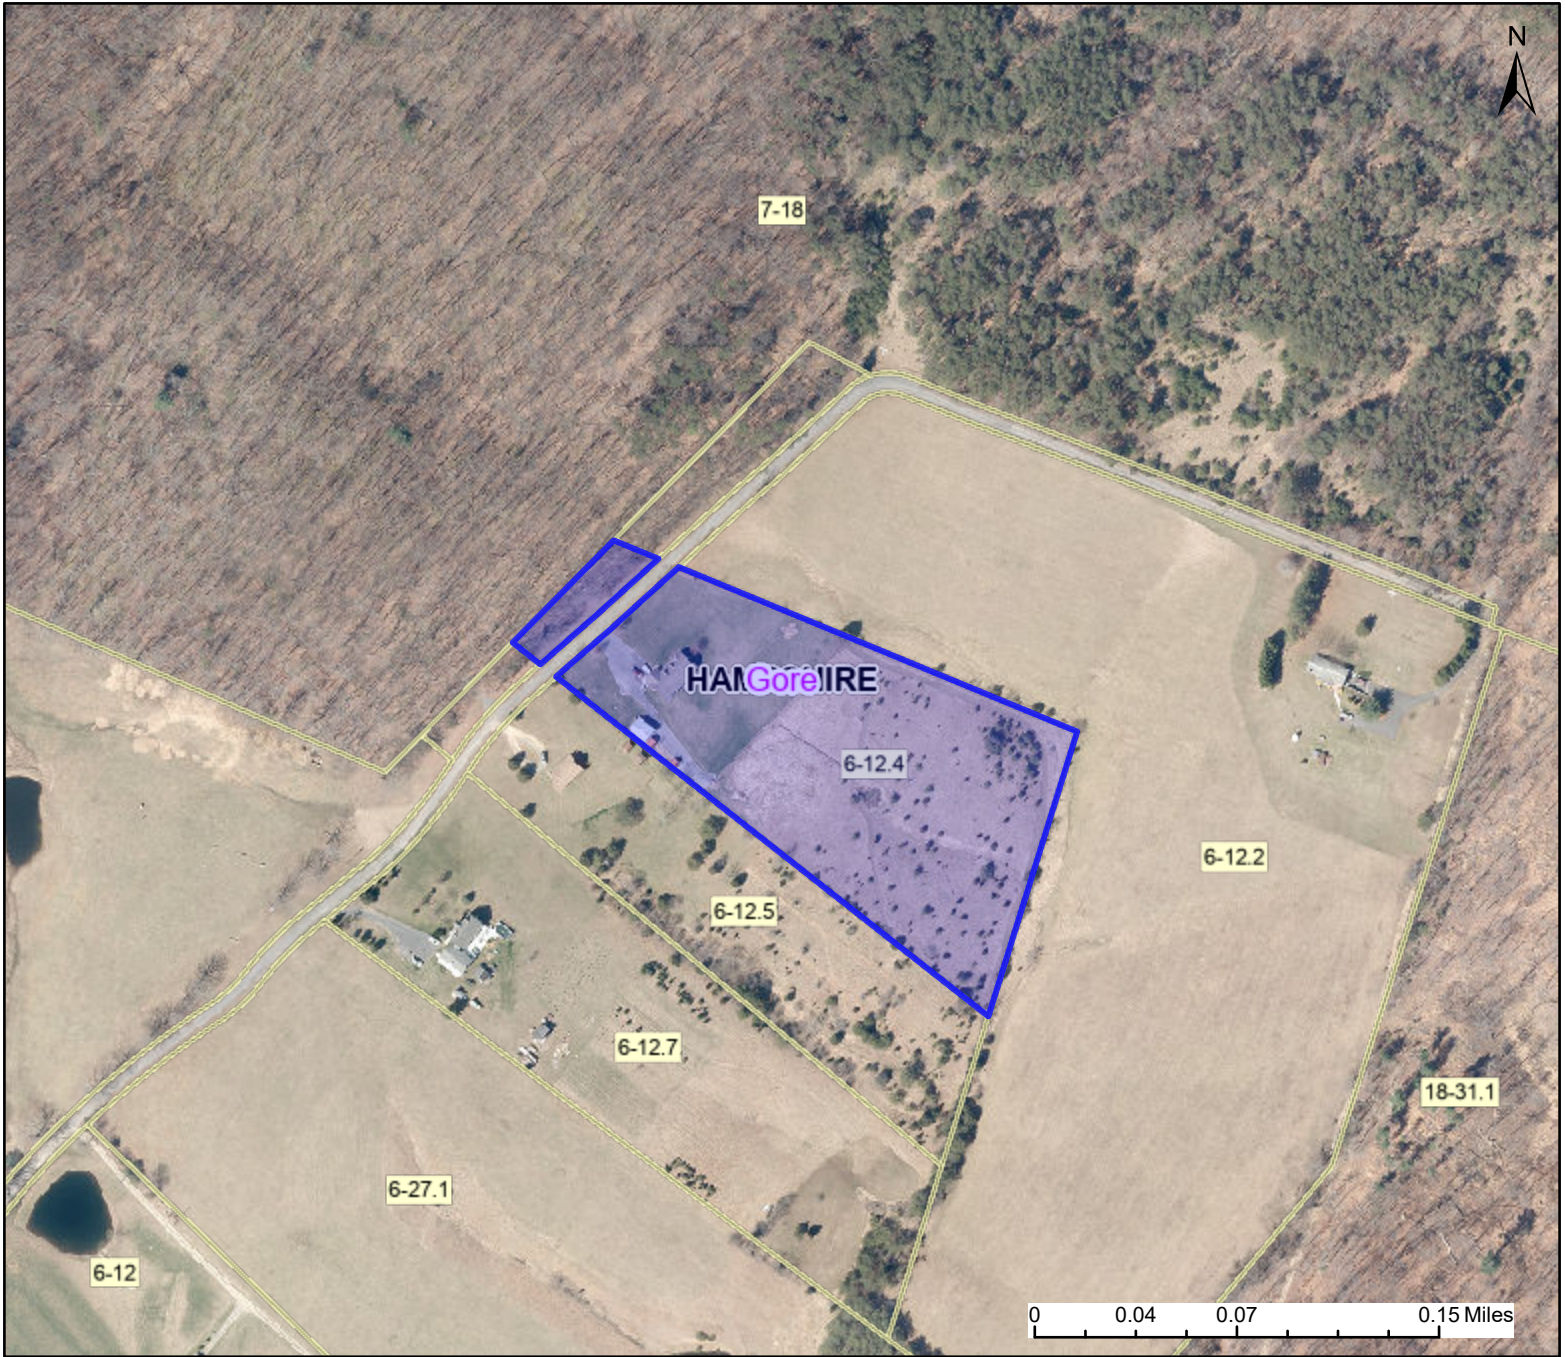

# PARCEL ID: 14-05-0006-0012-0004

## Legend

### District

 Districts

### Legal Description:

6.01 AC SE SIDE ALLEN HILL RD